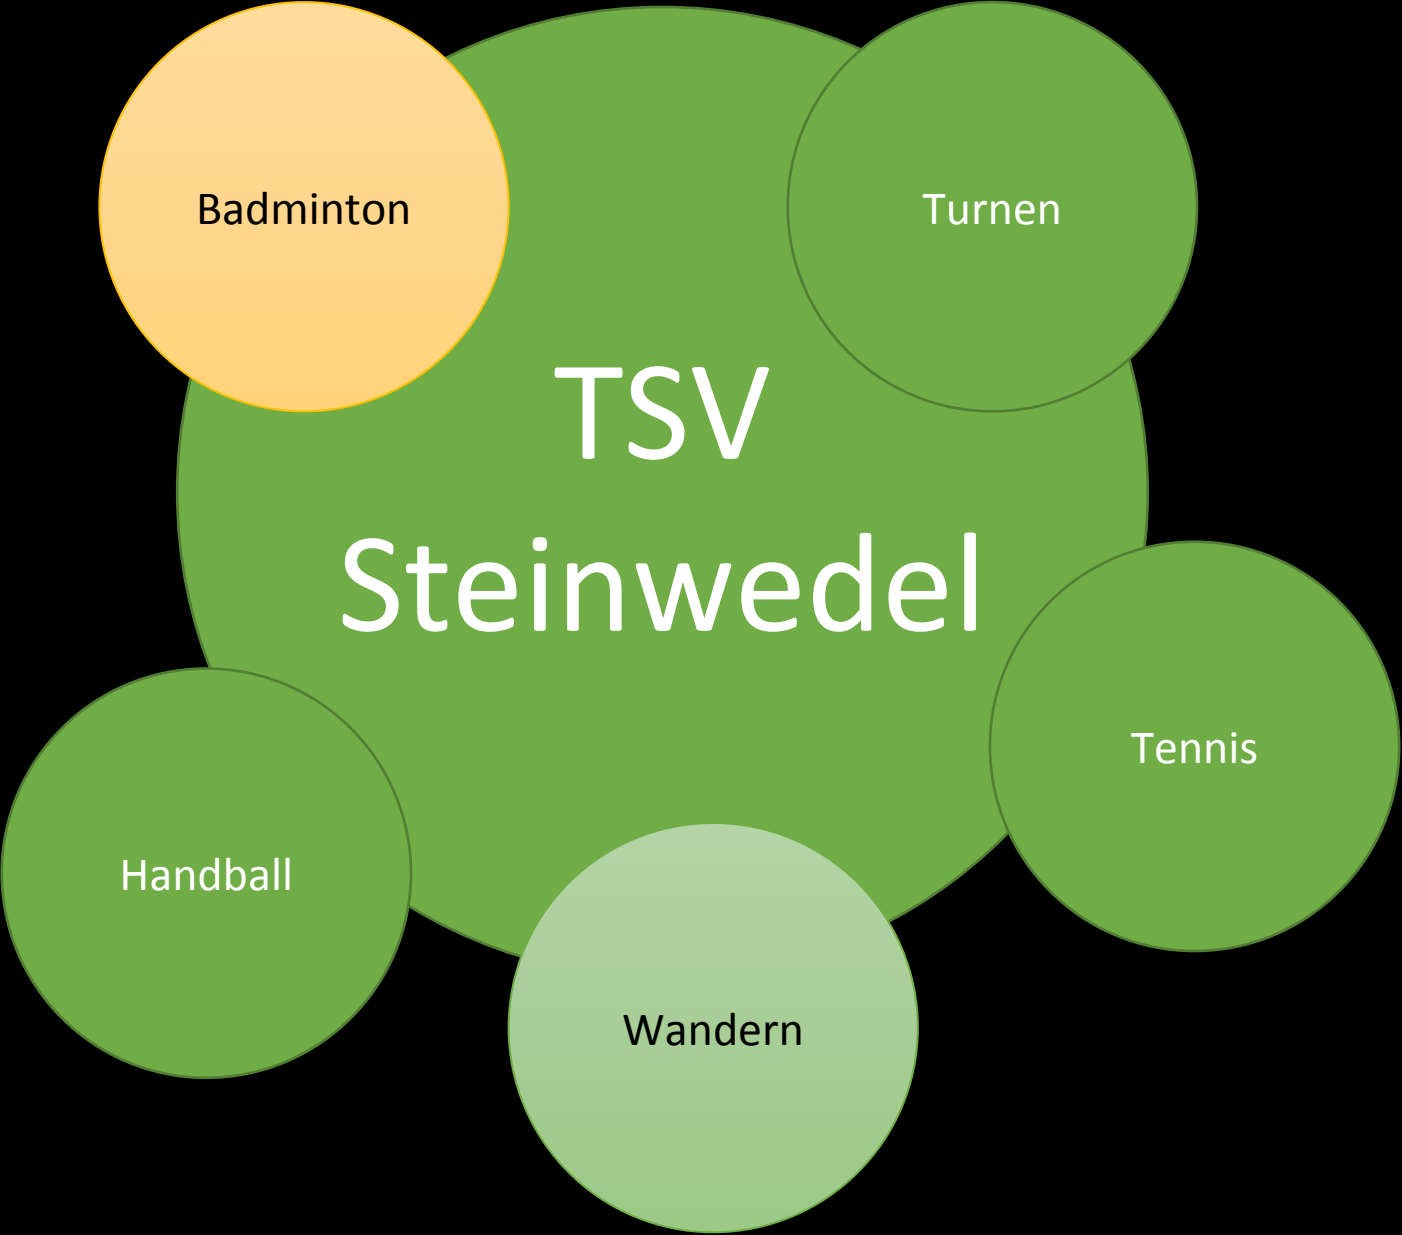

TSV Steinwedel e.V.

Infoveranstaltung Badminton

Steinwedel, 15.06.2016

Motto

Sport und Spaß verbindet...

Gründung Sparte

Terminschiene

Lehrte